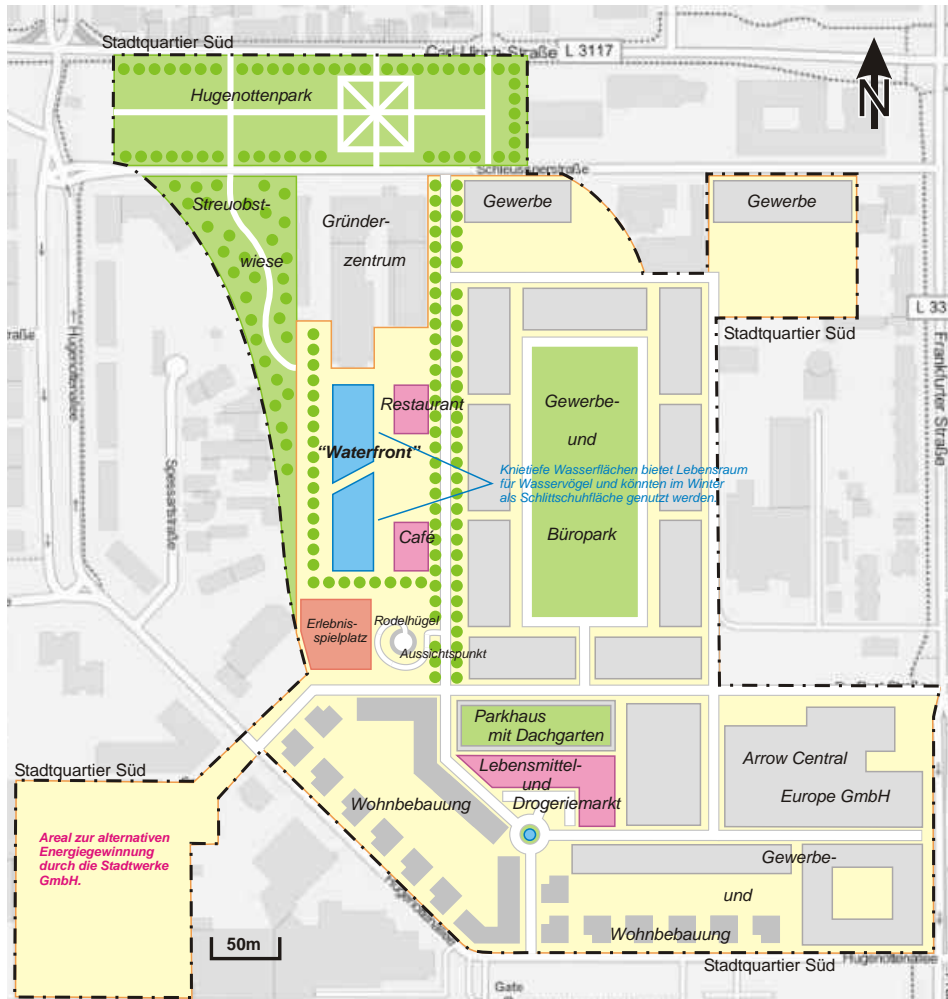

Gegenüberstellung der Entwürfe für das Stadtquartier Süd

Gestaltungsvorschlag von Alexander Jungmann
FDP OV Neu-Isenburg / August 2012

Stand: 08.08.2012. Quelle des Kartenmaterials: www.openstreetmap.org

Rahmenplanentwurf - Städtebauliches Konzept
April 2014

Stand: April 2014. Quelle des Kartenmaterials: Stadt Neu-Isenburg